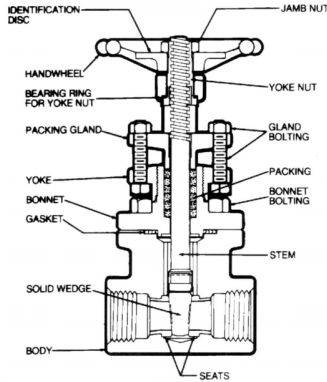

# Stock Forged Steel Valves

**Gate Valve**

**Globe Valve**

**Check Valve**

Size	Threaded Gate Valves				Flanged Gate Valve		
	12111 Stock No.	15801 Stock No.	2801 Stock No.	2831 Stock No.	353 Stock No.	363 Stock No.	272 Stock No.
1/4	1084180	----	----	----	----	----	----
3/8	1084181	----	----	----	----	----	----
1/2	1084182	1084600	1084132	1084160	----	----	----
3/4	1084183	----	1084133	1084161	----	----	----
1	1084184	----	1084134	1084162	1084102	1084112	----
1 1/4	1084185	----	1084135	----	----	----	----
1 1/2	1084186	----	1084136	1084163	1084103	1084113	----
2	1084187	----	1084137	1084164	1084104	1084114	1084124
3	----	----	----	----	1084105	1084115	----
4	----	----	----	----	1084106	1084116	1084126

Valves

Size	Socket Weld Gate Valves				
	SW12111 Stock No.	SW12401 Stock No.	SW12521 Stock No.	SW2801 Stock No.	SW2831 Stock No.
3/8	1084191	----	----	----	----
1/2	1084192	1084202	1084210	1084152	1084170
3/4	1084193	1084203	1084211	1084153	1084171
1	1084194	1084204	1084212	1084154	1084172
1 1/4	1084195	1084205	----	1084155	----
1 1/2	1084196	1084206	1084213	1084156	1084173
2	1084197	1084207	1084214	1084157	1084174
3	----	----	----	----	----
4	----	----	----	----	----

Size	Threaded Globe Valves		Socket Weld Globe Valves		
	12141 Stock No.	12443 Stock No.	SW12141 Stock No.	SW12443 Stock No.	SW12501 Stock No.
1/2	1084442	1084490	1084452	----	1084292
3/4	1084443	1084491	1084453	----	1084293
1	1084444	1084492	1084454	1084499	1084294
1 1/4	----	----	1084455	----	1084295
1 1/2	1084446	----	1084456	----	1084296
2	1084447	----	1084457	----	1084297

Size	Socket Weld Y-Type Globe Valve			Socket Weld Swing Checks	
	SW810 Stock No.	SWR1522 Stock No.	SWR2522 Stock No.	SWS701 Stock No.	SWS718 Stock No.
1/2	1084400	1084410	1084220	1084472	1084480
3/4	1084401	----	1084221	1084473	1084481
1	1084402	1084412	1084222	1084474	1084482
1 1/4	----	----	----	----	----
1 1/2	1084403	1084413	1084223	1084476	1084483
2	----	----	1084224	1084477	----