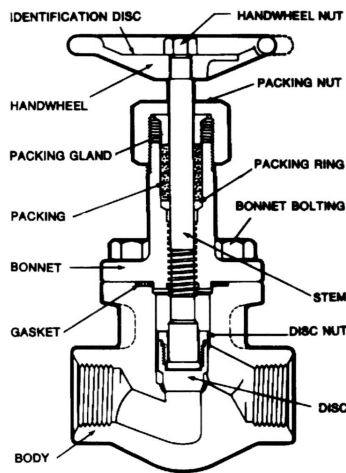

# Stock Forged Steel Valves

**Gate Valve**

**Globe Valve**

**Check Valve**

Size	Threaded Gate Valves				Flanged Gate Valve		
	12111 Stock No.	15801 Stock No.	2801 Stock No.	2831 Stock No.	353 Stock No.	363 Stock No.	272 Stock No.
1/4	1084180	----	----	----	----	----	----
3/8	1084181	----	----	----	----	----	----
1/2	1084182	1084600	1084132	1084160	----	----	----
3/4	1084183	----	1084133	1084161	----	----	----
1	1084184	----	1084134	1084162	1084102	1084112	----
1 1/4	1084185	----	1084135	----	----	----	----
1 1/2	1084186	----	1084136	1084163	1084103	1084113	----
2	1084187	----	1084137	1084164	1084104	1084114	1084124
3	----	----	----	----	1084105	1084115	----
4	----	----	----	----	1084106	1084116	1084126

Valves

Size	Socket Weld Gate Valves				
	SW12111 Stock No.	SW12401 Stock No.	SW12521 Stock No.	SW2801 Stock No.	SW2831 Stock No.
3/8	1084191	----	----	----	----
1/2	1084192	1084202	1084210	1084152	1084170
3/4	1084193	1084203	1084211	1084153	1084171
1	1084194	1084204	1084212	1084154	1084172
1 1/4	1084195	1084205	----	1084155	----
1 1/2	1084196	1084206	1084213	1084156	1084173
2	1084197	1084207	1084214	1084157	1084174
3	----	----	----	----	----
4	----	----	----	----	----

Size	Threaded Globe Valves		Socket Weld Globe Valves		
	12141 Stock No.	12443 Stock No.	SW12141 Stock No.	SW12443 Stock No.	SW12501 Stock No.
1/2	1084442	1084490	1084452	----	1084292
3/4	1084443	1084491	1084453	----	1084293
1	1084444	1084492	1084454	1084499	1084294
1 1/4	----	----	1084455	----	1084295
1 1/2	1084446	----	1084456	----	1084296
2	1084447	----	1084457	----	1084297

Size	Socket Weld Y-Type Globe Valve			Socket Weld Swing Checks	
	SW810 Stock No.	SWR1522 Stock No.	SWR2522 Stock No.	SWS701 Stock No.	SWS718 Stock No.
1/2	1084400	1084410	1084220	1084472	1084480
3/4	1084401	----	1084221	1084473	1084481
1	1084402	1084412	1084222	1084474	1084482
1 1/4	----	----	----	----	----
1 1/2	1084403	1084413	1084223	1084476	1084483
2	----	----	1084224	1084477	----